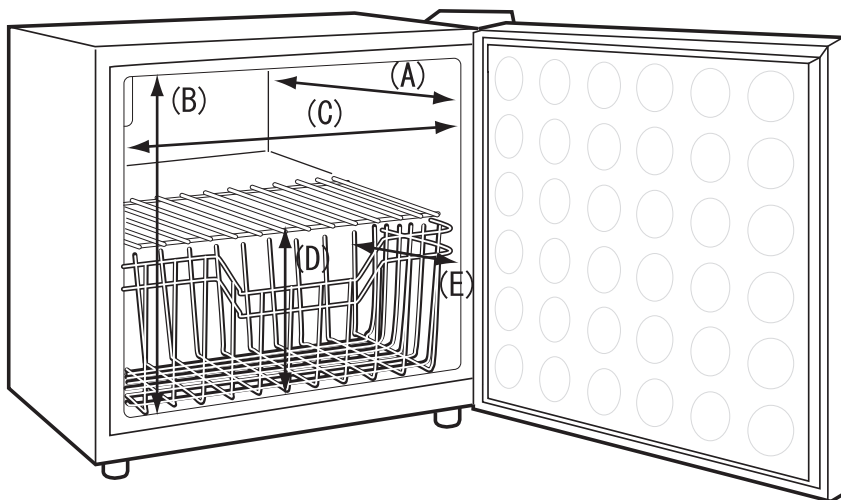

JF-NU40G 寸法図

- (A) : 310mm
- (B) : 370mm
- (C) : 390mm
- (D) : 220mm
- (E) : 180mm