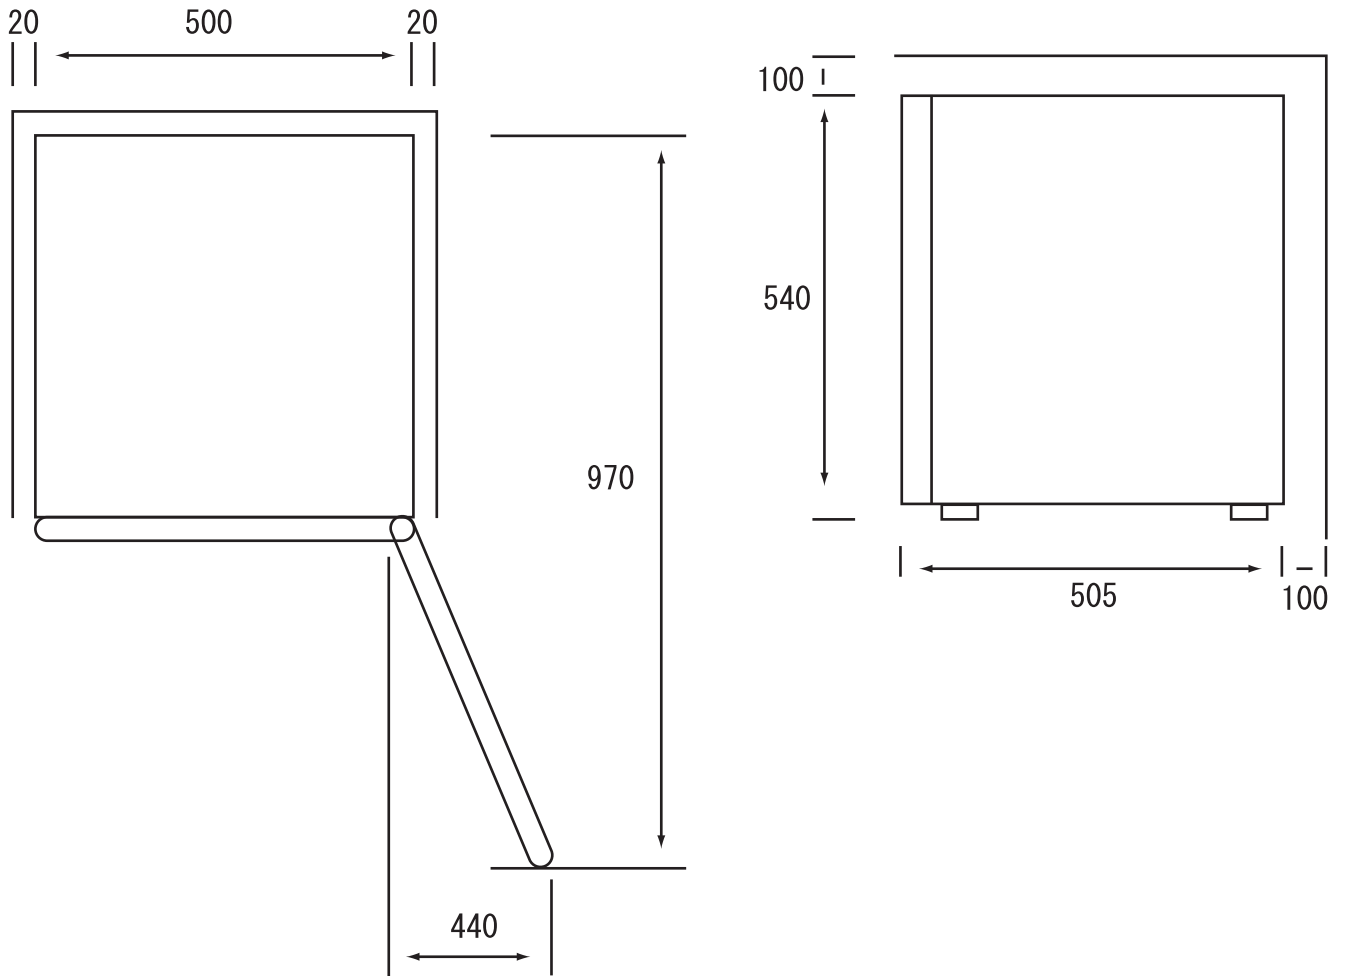

JF-NU40G 寸法図

- (A) : 310mm
- (B) : 370mm
- (C) : 390mm
- (D) : 220mm
- (E) : 180mm