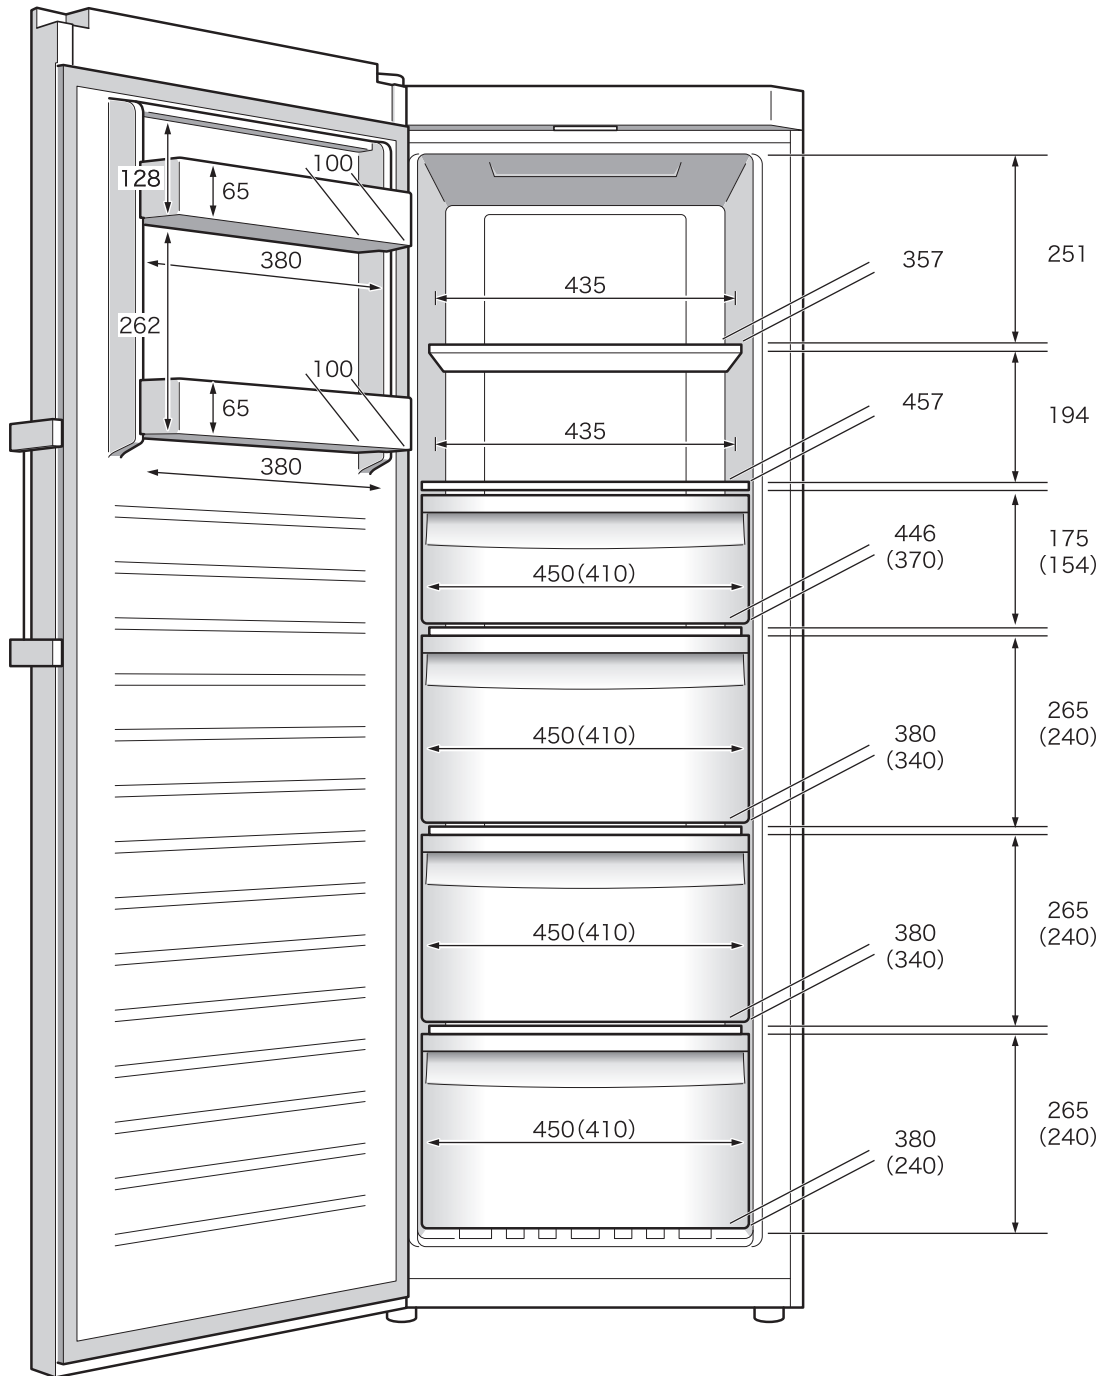

# JF-NUF280AL 庫内寸法図 (単位:mm)

※( )内はバスケットまたはトレイの内寸です。