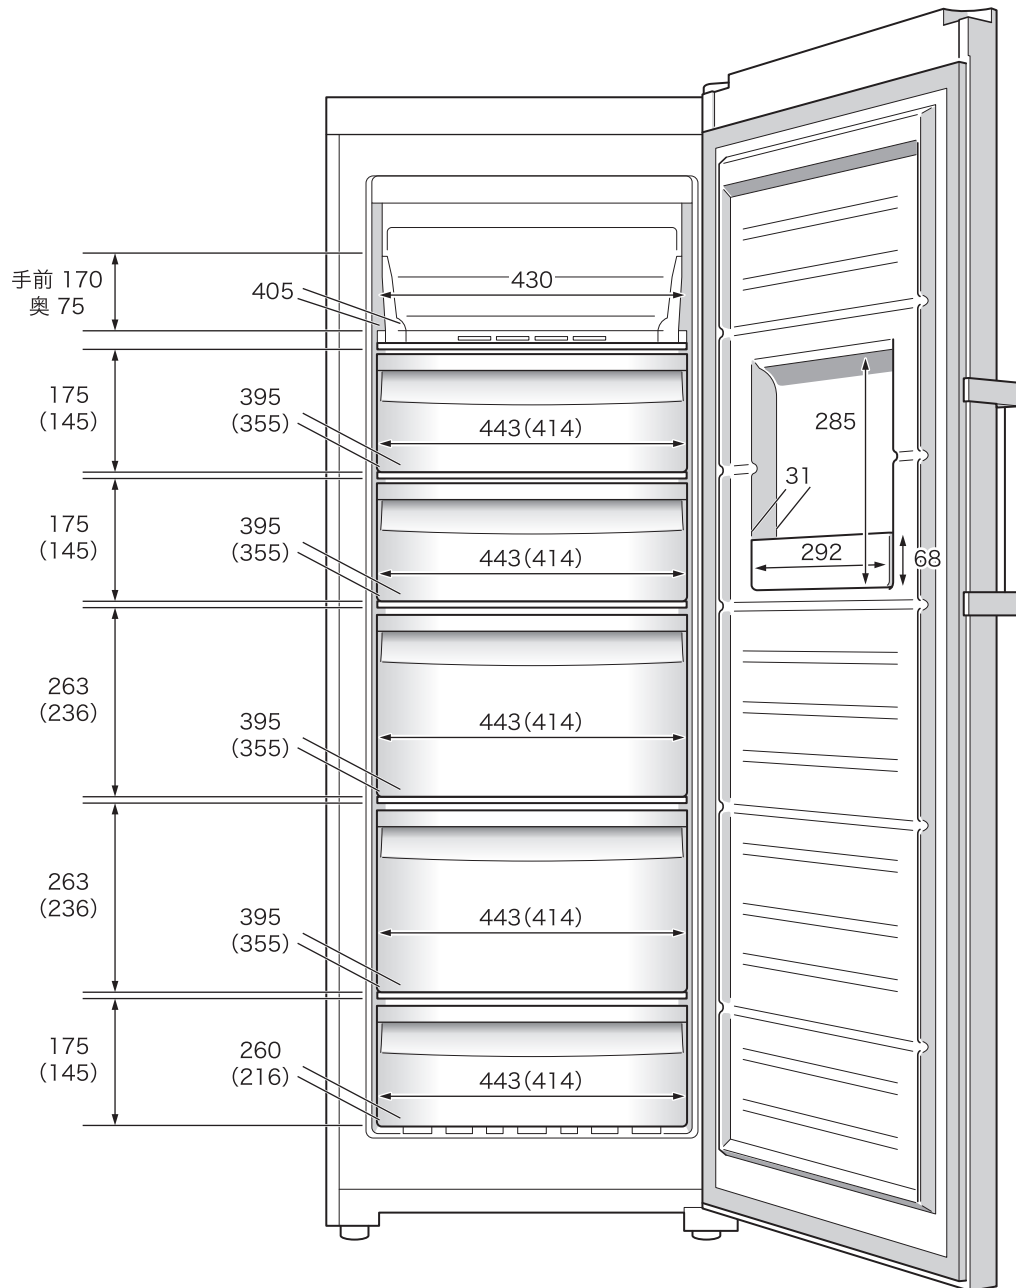

冷凍庫 JF-NUF226A 庫内寸法図

単位:mm

※()はバスケットまたはトレイの内寸です。