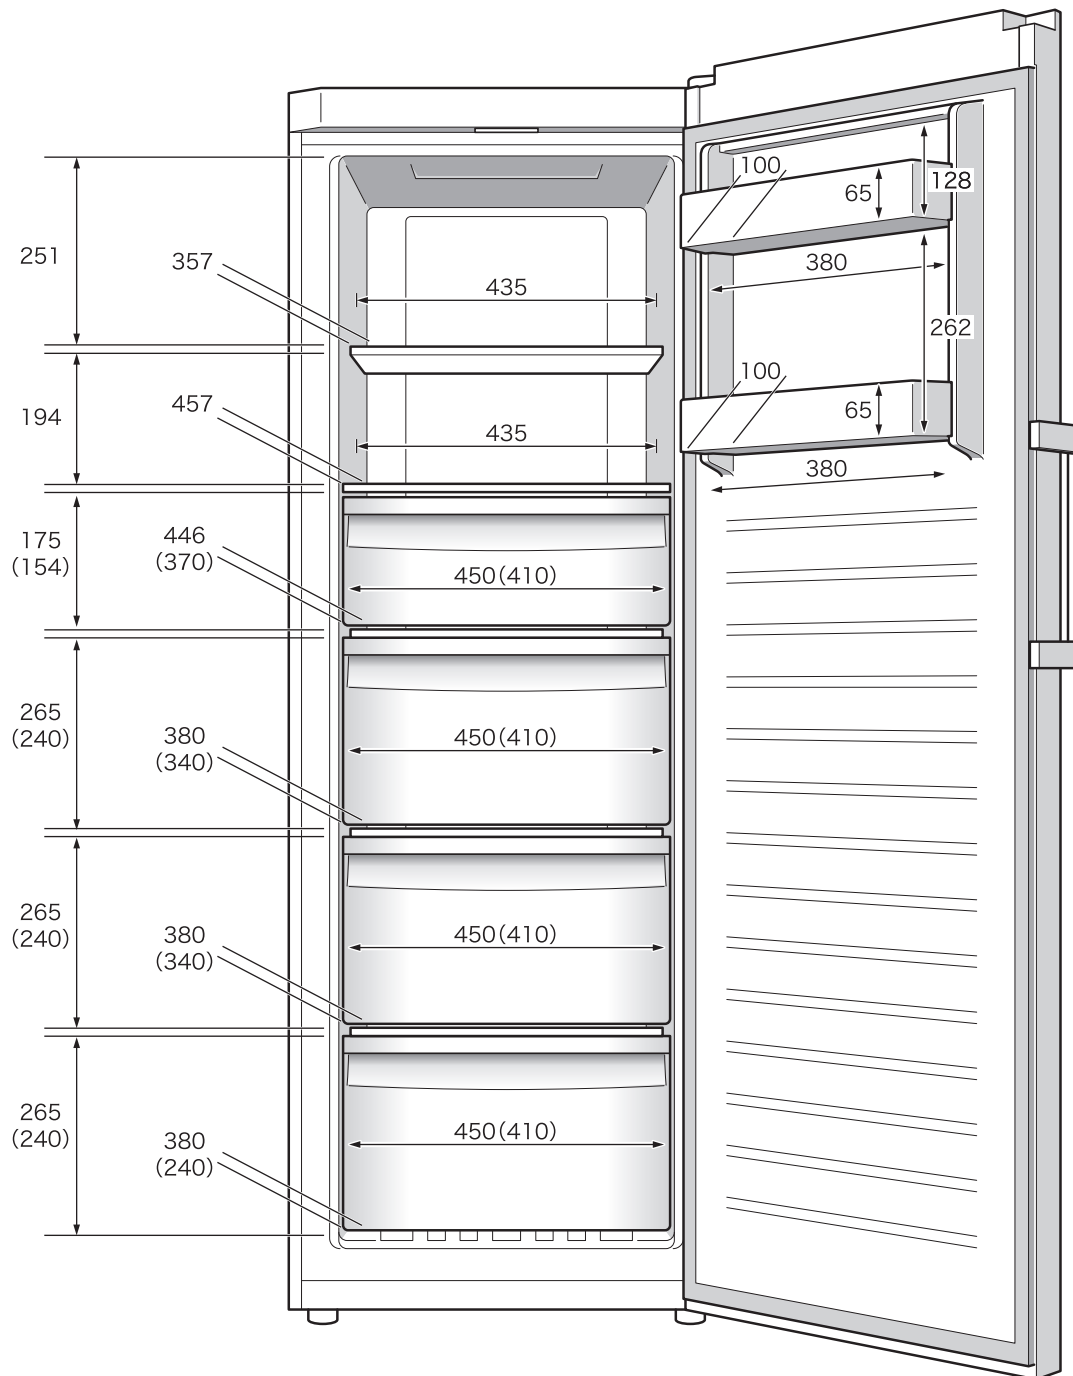

JF-NUF280BR 庫内寸法図

(単位:mm)

※()内はバスケットまたはトレイの内寸です。