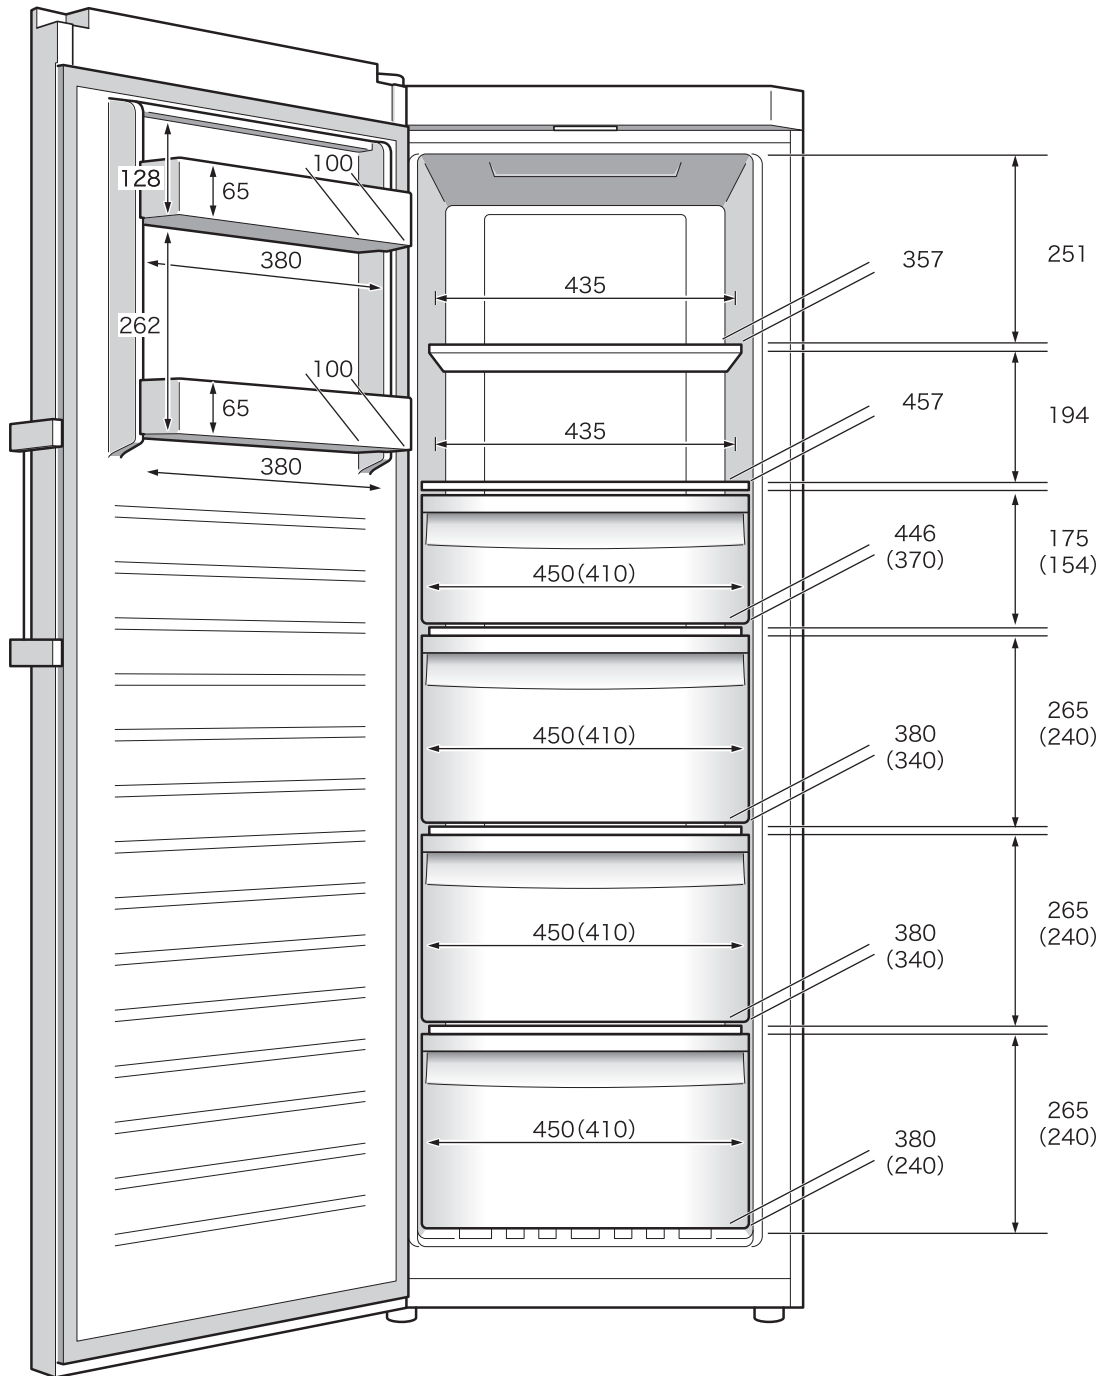

JF-NUF280BL 庫内寸法図 (単位:mm)

※()内はバスケットまたはトレイの内寸です。