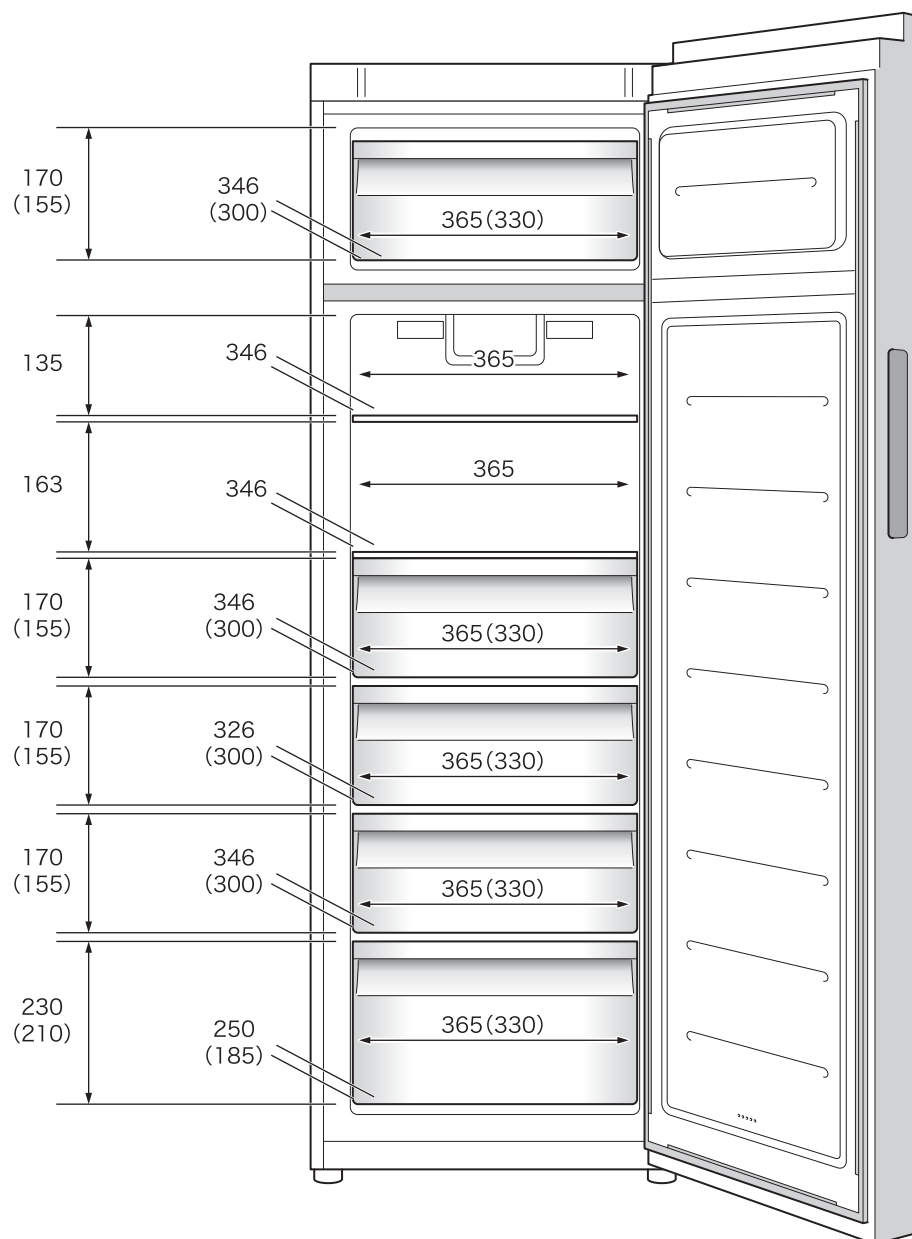

# 冷凍庫 JF-NUF168A 庫内寸法図

単位:mm

※( )はバスケットまたはトレイの内寸です。