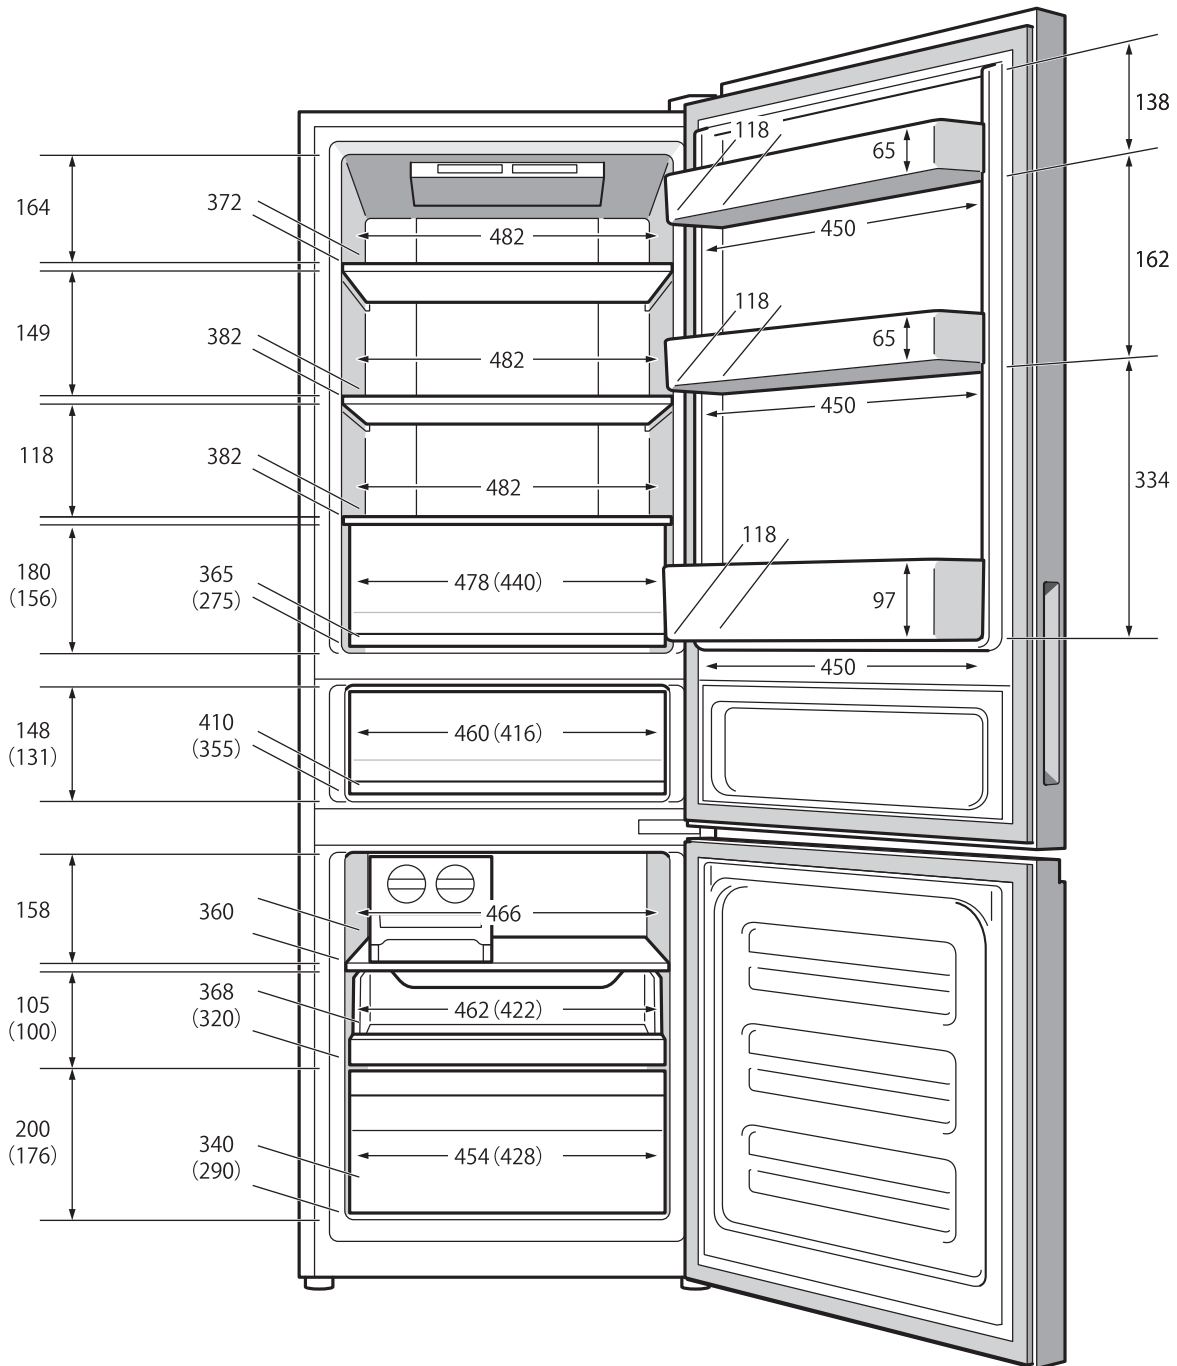

JR-NF294A 庫内寸法図

(単位:mm)

※()内はバスケットまたはトレイの内寸です。
 ※冷蔵室ガラス棚は下段に取り付けた状態での寸法です。