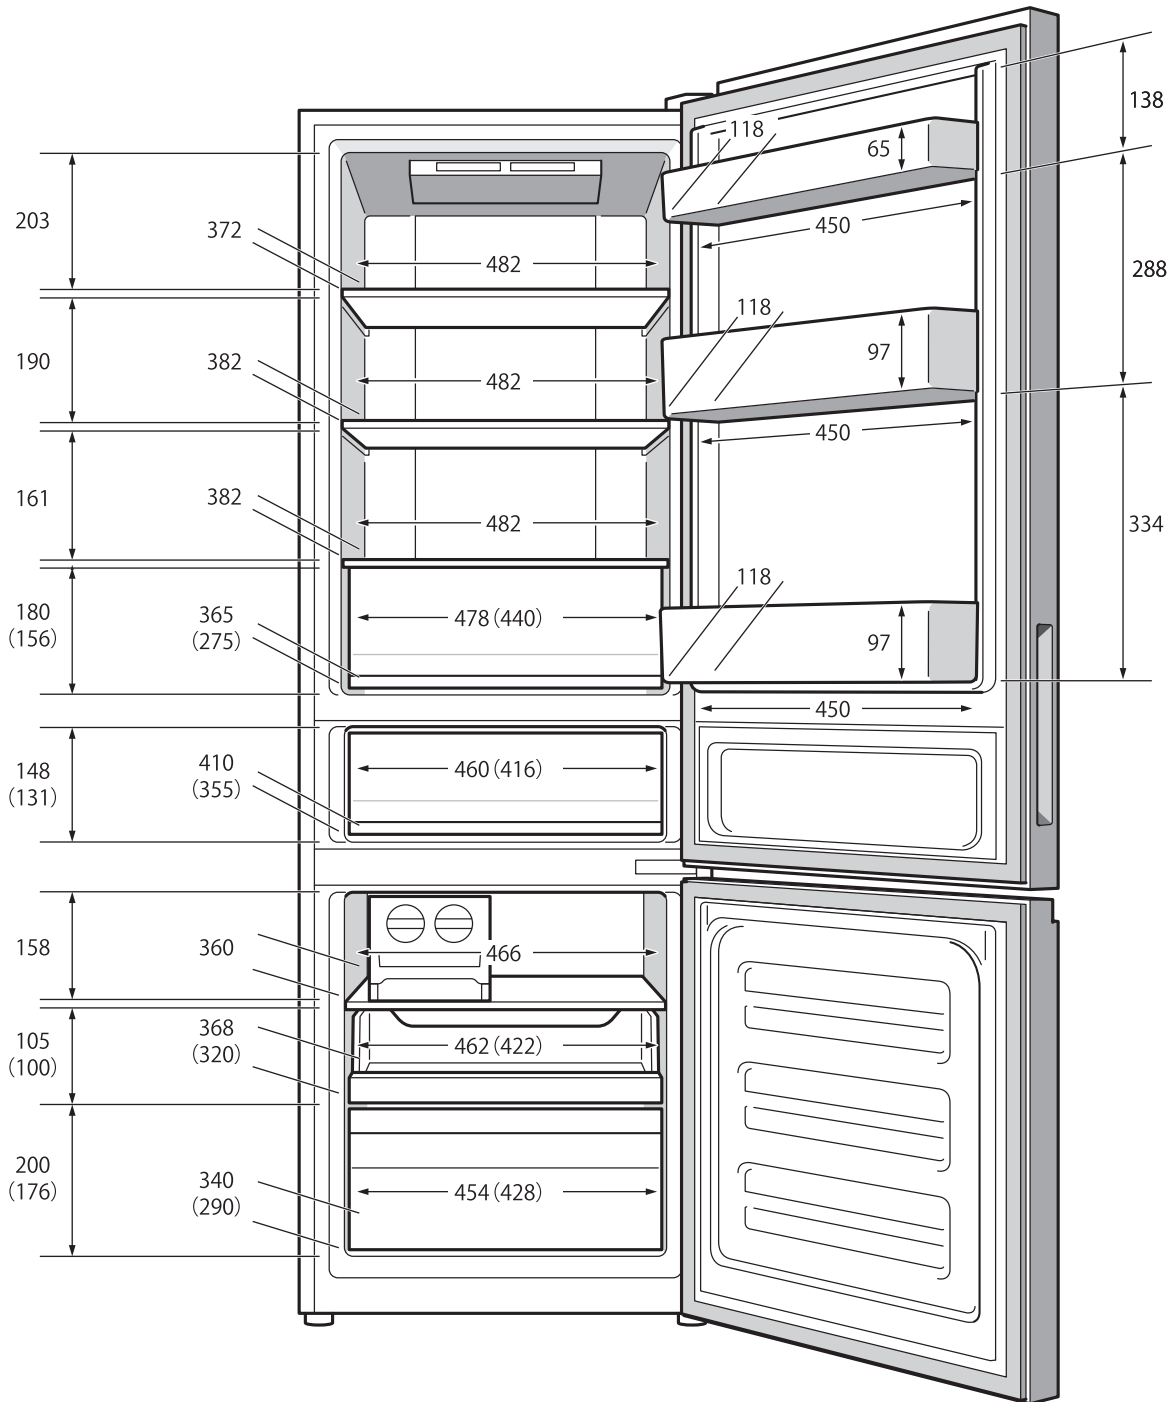

JR-NF326A 庫内寸法図

(単位:mm)

※()内はバスケットまたはトレイの内寸です。
 ※冷蔵室ガラス棚は下段に取り付けた状態での寸法です。