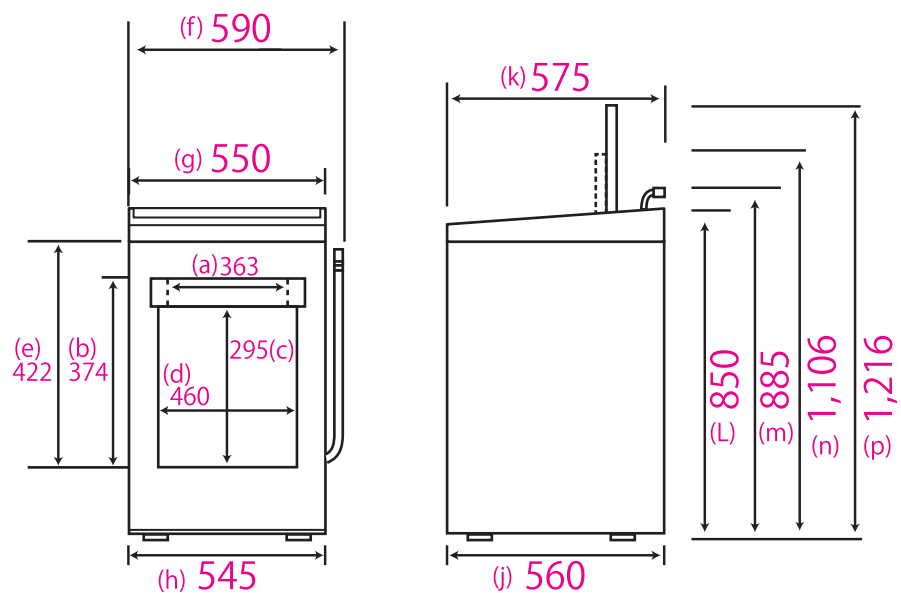

JW-LD75A

- (a)洗濯槽入口部の最大幅寸法(mm)
- (b)バランサー部を含む洗濯槽全体高さ寸法(mm)
- (c)洗濯槽内ステンレス部(バランサー下まで)の高さ寸法(mm)
- (d)洗濯槽内の最大幅寸法(mm)

JW-LD75A