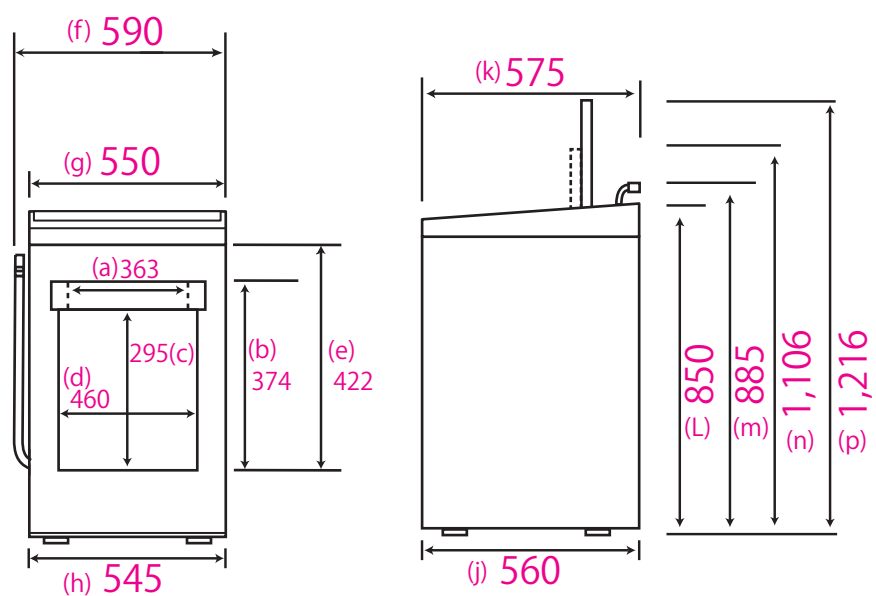

# JW-LD75C

- (a)洗濯槽入口部の最大幅寸法(mm)
- (b)バランサー部を含む洗濯槽全体高さ寸法(mm)
- (c)洗濯槽内ステンレス部(バランサー下まで)の高さ寸法(mm)
- (d)洗濯槽内の最大幅寸法(mm)

# JW-LD75C