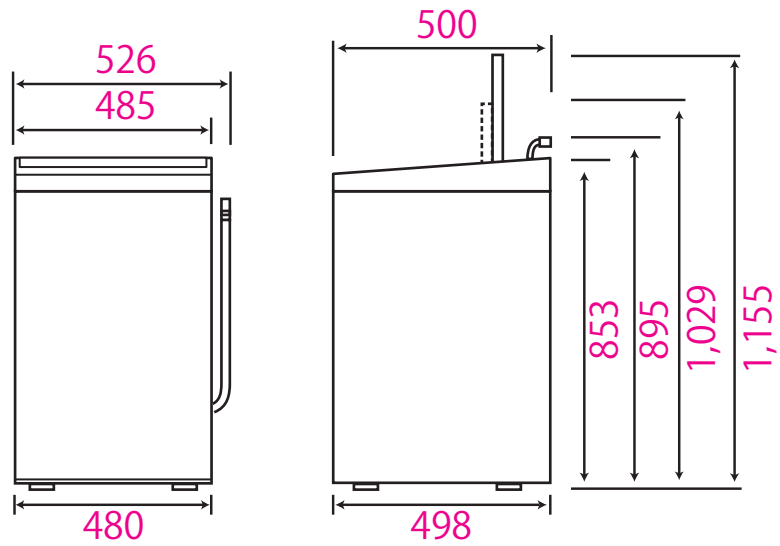

# JW-UD55A

- (a)洗濯槽入口部の最大幅寸法(mm)
- (b)バランサー部を含む洗濯槽全体高さ寸法(mm)
- (c)洗濯槽内ステンレス部(バランサー下まで)の高さ寸法(mm)
- (d)洗濯槽内の最大幅寸法(mm)