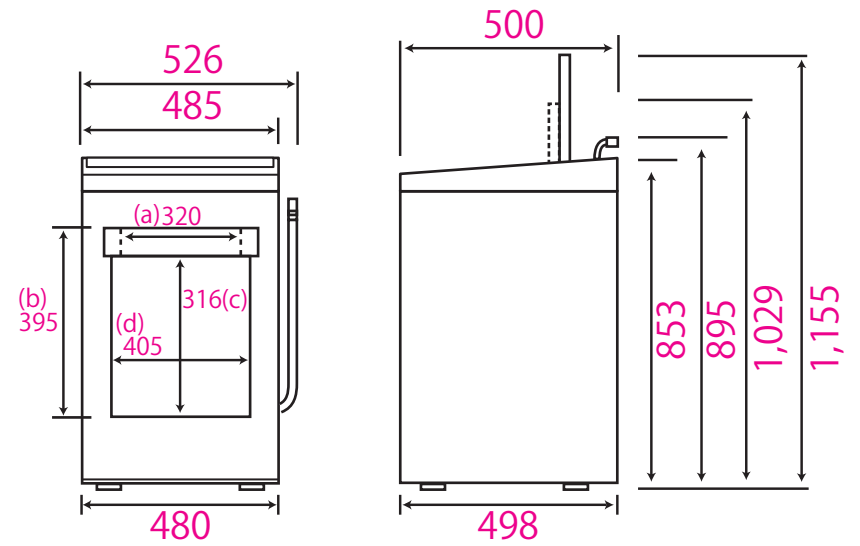

# JW-UD55A

- (a)洗濯槽入口部の最大幅寸法(mm)
- (b)バランサー部を含む洗濯槽全体高さ寸法(mm)
- (c)洗濯槽内ステンレス部(バランサー下まで)の高さ寸法(mm)
- (d)洗濯槽内の最大幅寸法(mm)